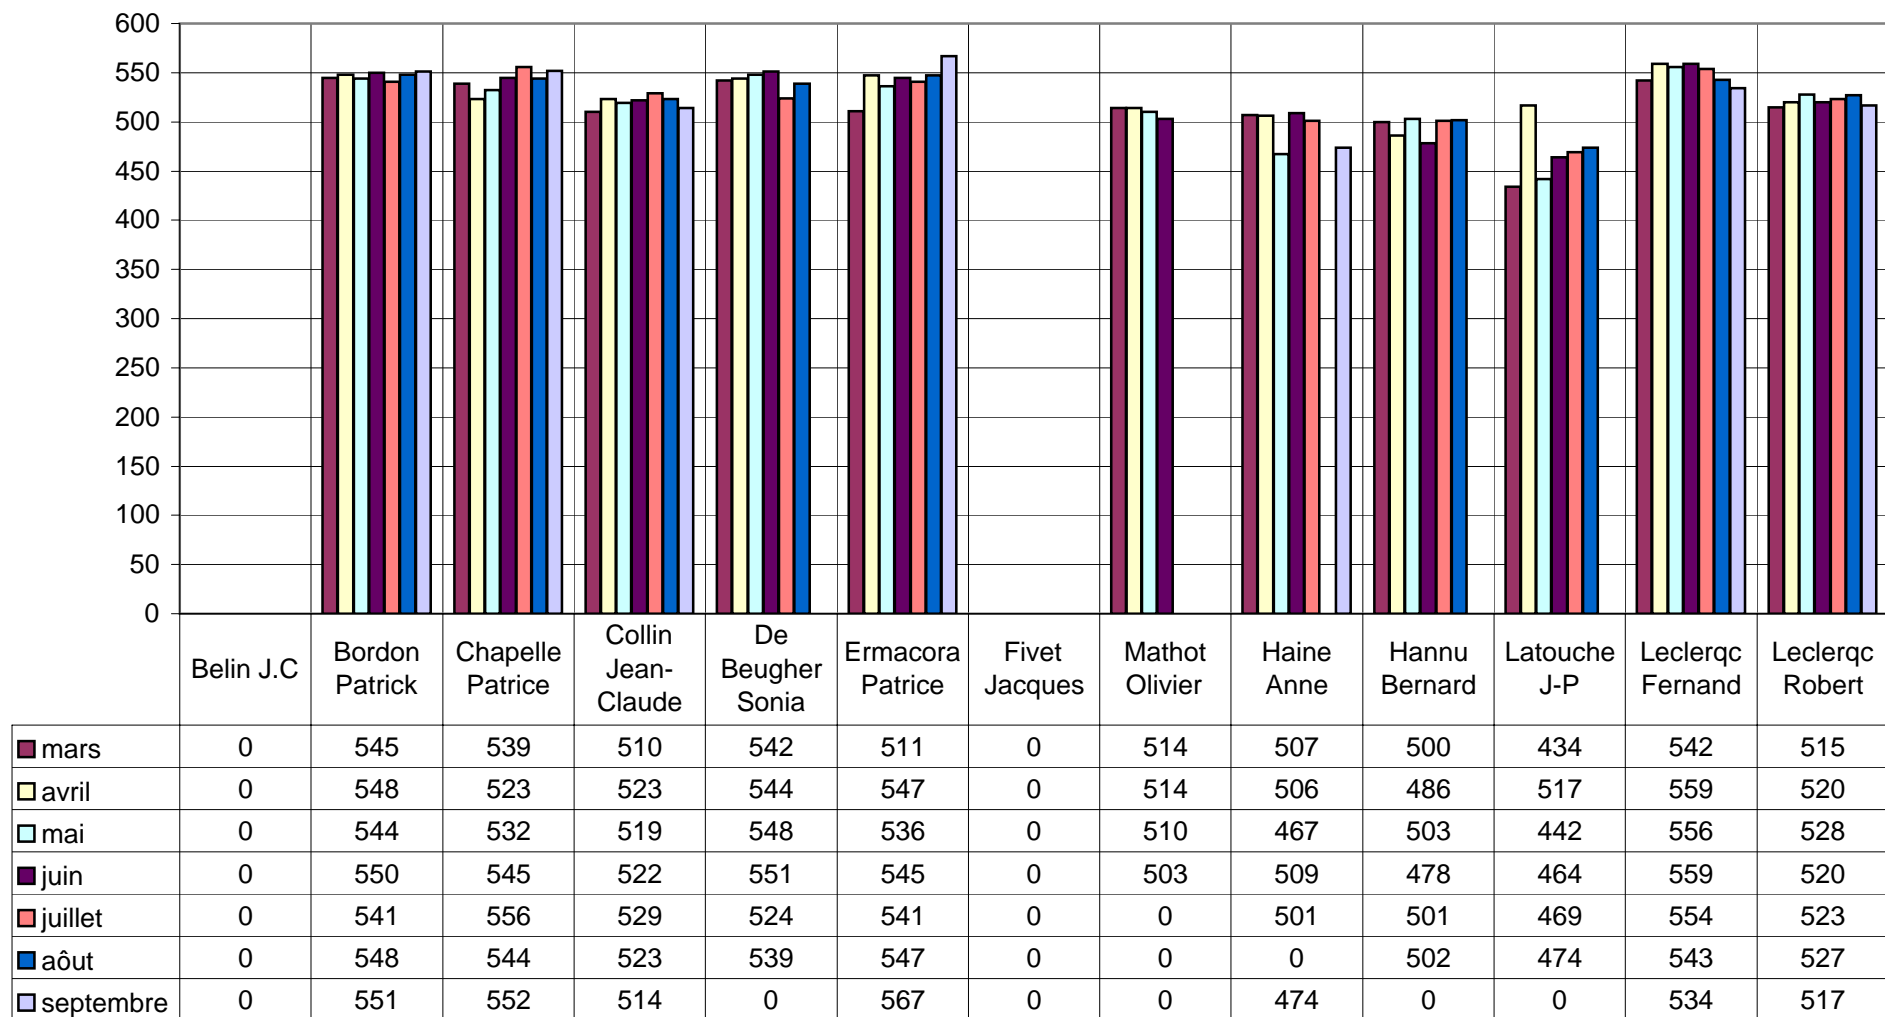

graphique 2009

graphique 2009(2)

	Lepage Claude	Sainte Michel	Spellanz on Xavier	Plisnier Daniel	Camilliar d Pascal	Wauthier J-Louis	Hoyos Pierre	0	0					
■ mars	462	549	410	465	502	514	450	0	0					
■ avril	501	525	424	483	510	509	479	0	0					
■ mai	520	511	389	473	516	536	472	0	0					
■ juin	512	558	0	481	525	544	485	0	0					
■ juillet	535	544	0	510	505	548	505	0	0					
■ août	543	538	0	504	524	526	512	0	0					
■ septembre	521	547	0	511	512	552	508	0	0					